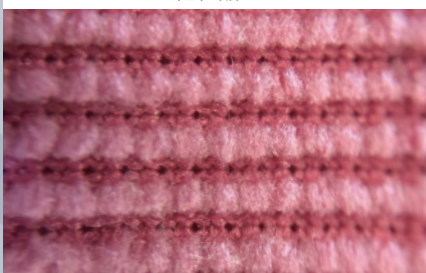

プロが納得する作業性と耐久性

使用感

ソフトな生地で絞りがやすく、女性の方にも楽に絞ることができます。また、厚手の生地が素早く吸水・保持し、拭き残しの少ない仕上がりを実現します。

耐久性

繰り返し使用しても型崩れしにくく、ソフトな使用感が持続し高い作業性を維持する高耐久プロ仕様クロスです。

クロス表面構造の違い

マルチフィットクロス

繊維が立体的にパイル状に織り上げられている

他社品A

繊維が細かく織り込まれており平滑な構造

他社品B

5色のクロスで色別管理

5色(ピンク・ホワイト・イエロー・グリーン・ブルー)のカラーバリエーションを準備。
病院などの衛生管理が効率的に行えます。

カラー: 
材質: ポリエステル80%、ナイロン20%
サイズ: 330mm×330mm
用途: ガラス、鏡、金属面、トイレ、水周りなど
入れ目: 5枚(同色)/袋、5袋/箱(同色)

●使用時には安全な作業のため、各製品の使用上の注意を読んでから正しくご使用ください。